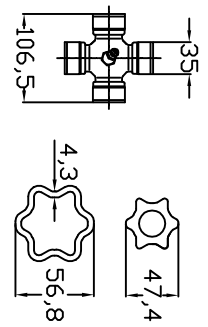

CLIENTE-CUSTOMER-CLIENT-KUNDE
 DANI-TECH A/S -DK-

DATA
 14/02/12

RIF.CLIENTE-CUSTOMER REF.-REF.CLIENT-BEZUG KUNDE

ORIGINE

VISTO

MODIFICHE-MODIFICATIONS-ÄNDERUNGEN-MODIFICACIONES

POTENZA : 95 CV (540 g/min)
 COPPIA : 1240 Nm (540 g/min)